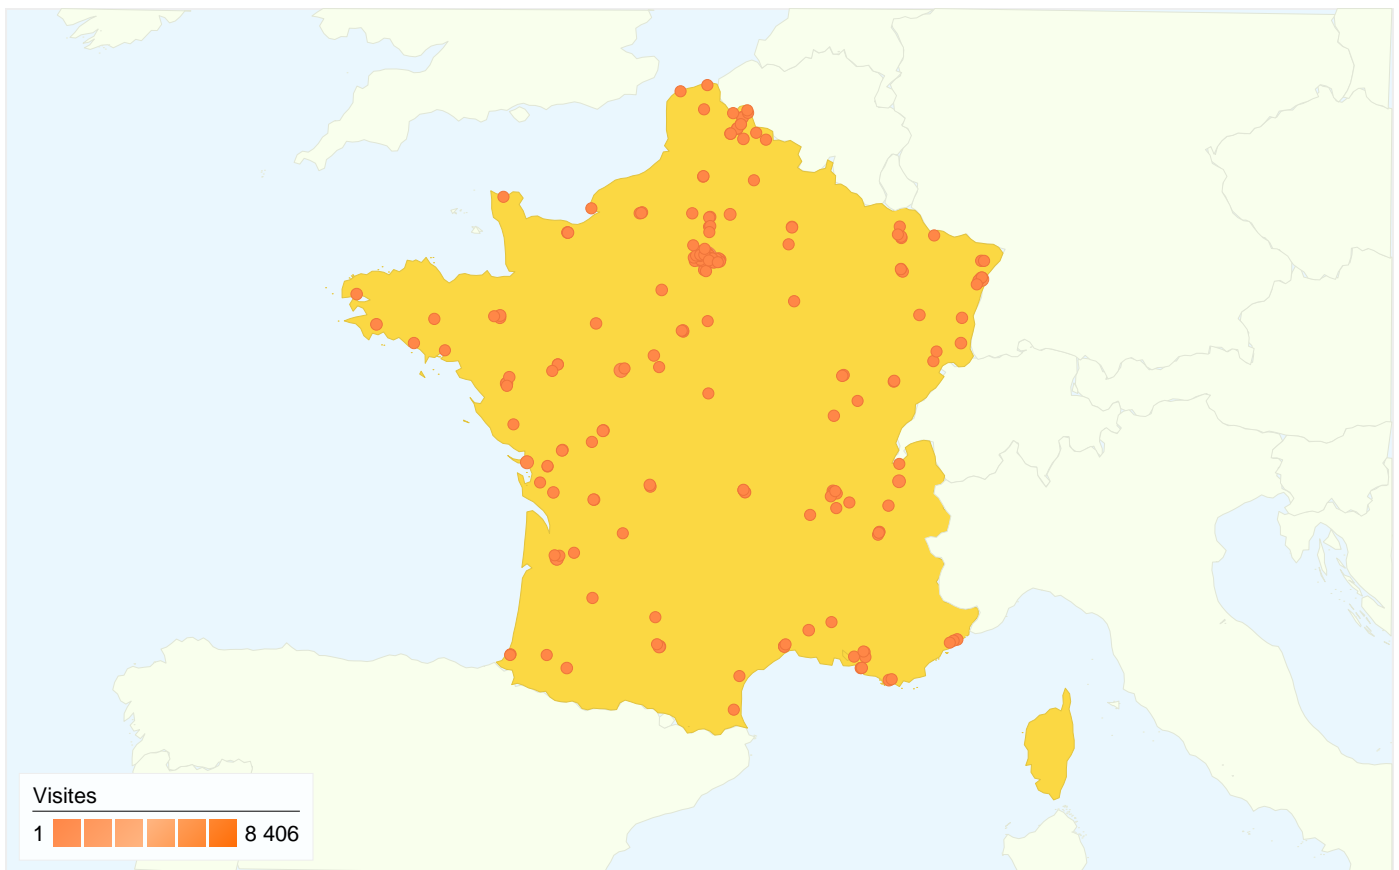

56 465 visites ont été effectuées depuis ce pays/territoire via 1 138 villes

Fréquentation du site

Visites	Pages par visite	Temps moyen passé sur le site	Nouvelles visites (en %)	Taux de rebond	
56 465 Total du site (en %) : 86,54 %	3,18 Moyenne du site : 3,14 (1,42 %)	00:02:21 Moyenne du site : 00:02:20 (0,71 %)	75,12 % Moyenne du site : 76,50 % (-1,80 %)	60,56 % Moyenne du site : 61,20 % (-1,04 %)	
Ville	Visites	Pages par visite	Temps moyen passé sur le site	Nouvelles visites (en %)	Taux de rebond
Paris	8 406	2,83	00:02:00	69,45 %	65,69 %
Paris	2 302	3,39	00:03:07	69,64 %	55,08 %
Nantes	2 215	2,95	00:02:10	77,92 %	63,66 %
Toulouse	1 812	2,62	00:02:11	66,45 %	67,83 %
Lyon	1 643	2,68	00:01:44	80,52 %	64,76 %
Bordeaux	1 574	3,68	00:02:50	67,66 %	57,05 %
(not set)	1 567	4,34	00:05:46	39,50 %	49,14 %
Lille	1 205	3,11	00:02:07	77,18 %	57,59 %
Rennes	1 195	2,61	00:01:46	77,15 %	65,36 %
Poitiers	1 035	5,29	00:04:08	75,65 %	48,79 %

De 1 à 10 sur 1 138