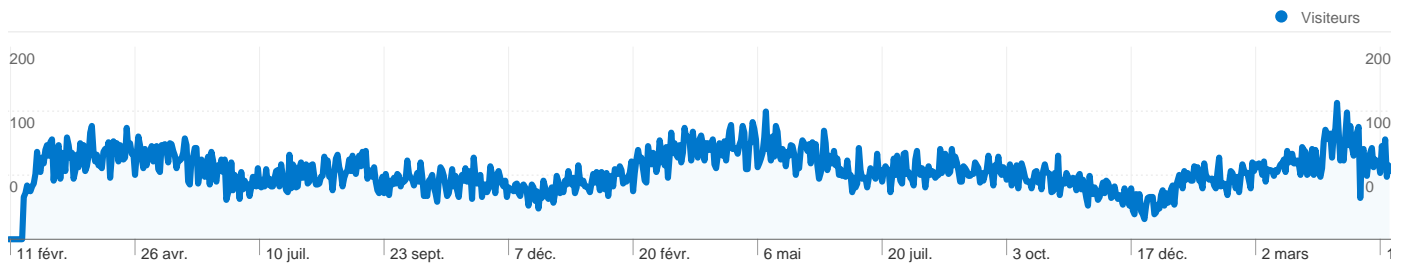

Vue d'ensemble des visiteurs

Visiteurs
49 944

Détails du pays/territoire : France

Vue d'ensemble des sources de trafic

49 944 internautes ont visité ce site.

 **65 249** Visites

 **49 944** Visiteurs uniques absolus

 **204 598** Pages vues

 **3,14** Nombre moyen de pages vues

 **00:02:20** Temps passé sur le site

 **61,20 %** Taux de rebond

 **76,50 %** Nouvelles visites

Profil technique

Navigateur	Visites	Visites (en %)	Vitesse de connexion	Visites	Visites (en %)
Internet Explorer	46 016	70,52 %	DSL	49 043	75,16 %
Firefox	15 043	23,05 %	Unknown	11 147	17,08 %
Safari	1 722	2,64 %	Cable	2 012	3,08 %
Chrome	1 476	2,26 %	T1	1 697	2,60 %
Opera	361	0,55 %	Dialup	1 273	1,95 %