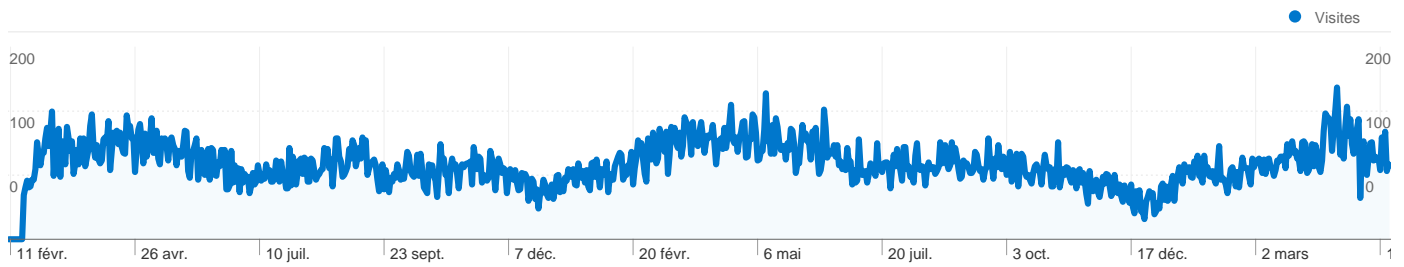

Vue d'ensemble des visiteurs

Visiteurs
49 944

Détails du pays/territoire : France

Vue d'ensemble des sources de trafic

49 944 internautes ont visité ce site.

 **65 249** Visites

 **49 944** Visiteurs uniques absolus

 **204 598** Pages vues

 **3,14** Nombre moyen de pages vues

 **00:02:20** Temps passé sur le site

 **61,20 %** Taux de rebond

 **76,50 %** Nouvelles visites

Profil technique

Navigateur	Visites	Visites (en %)	Vitesse de connexion	Visites	Visites (en %)
Internet Explorer	46 016	70,52 %	DSL	49 043	75,16 %
Firefox	15 043	23,05 %	Unknown	11 147	17,08 %
Safari	1 722	2,64 %	Cable	2 012	3,08 %
Chrome	1 476	2,26 %	T1	1 697	2,60 %
Opera	361	0,55 %	Dialup	1 273	1,95 %

L'ensemble des sources de trafic a généré 65 249 visites au total.

 14,44 % Trafic direct

 15,16 % Sites de référence

 70,40 % Moteurs de recherche

Moteurs de recherche

45 936,00 (70,40 %)

Sites référents

9 889,00 (15,16 %)