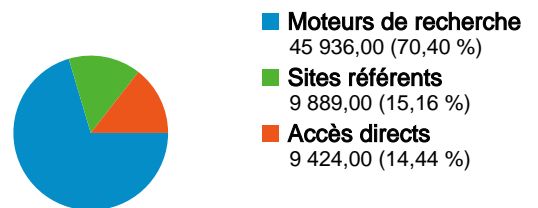

Pages	Pages vues	Pages vues (en %)
/index.htm	36 262	17,72 %
/BOUTIQUE/tarifs.php	35 124	17,17 %
/PRODUITS/Herbivores.htm	15 805	7,72 %
/PRODUITS/Produits(1).htm	12 915	6,31 %
/VISITE/Visite(1).htm	9 557	4,67 %

Vue d'ensemble des visiteurs

Visiteurs
49 944

Détails du pays/territoire : France

Vue d'ensemble des sources de trafic

49 944 internautes ont visité ce site.

 **65 249** Visites

 **49 944** Visiteurs uniques absolus

 **204 598** Pages vues

 **3,14** Nombre moyen de pages vues

 **00:02:20** Temps passé sur le site

 **61,20 %** Taux de rebond

 **76,50 %** Nouvelles visites

Profil technique

Navigateur	Visites	Visites (en %)	Vitesse de connexion	Visites	Visites (en %)
Internet Explorer	46 016	70,52 %	DSL	49 043	75,16 %
Firefox	15 043	23,05 %	Unknown	11 147	17,08 %
Safari	1 722	2,64 %	Cable	2 012	3,08 %
Chrome	1 476	2,26 %	T1	1 697	2,60 %
Opera	361	0,55 %	Dialup	1 273	1,95 %