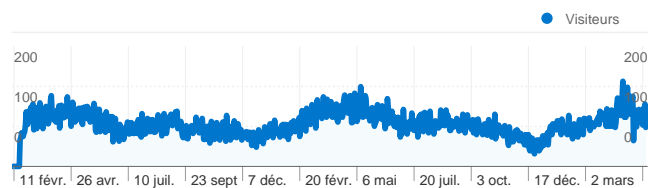

Fréquentation du site

 **65 249** Visites

 **61,20 %** Taux de rebond

 **204 598** Pages vues

 **00:02:20** Temps moyen passé sur le site

 **3,14** Pages par visite

 **76,50 %** Nouvelles visites (en %)

Vue d'ensemble du contenu

Pages	Pages vues	Pages vues (en %)
/index.htm	36 262	17,72 %
/BOUTIQUE/tarifs.php	35 124	17,17 %
/PRODUITS/Herbivores.htm	15 805	7,72 %
/PRODUITS/Produits(1).htm	12 915	6,31 %
/VISITE/Visite(1).htm	9 557	4,67 %

Vue d'ensemble des visiteurs

Visiteurs
49 944

Détails du pays/territoire : France

Vue d'ensemble des sources de trafic

49 944 internautes ont visité ce site.

 **65 249** Visites

 **49 944** Visiteurs uniques absolus

Les pages de ce site ont été consultées 204 598 fois au total.

 204 598 Pages vues

 138 329 Consultations uniques

 61,20 % Taux de rebond

Performances d'AdSense

 51 300 Impressions de page AdSense

 179,91 \$US Revenus AdSense