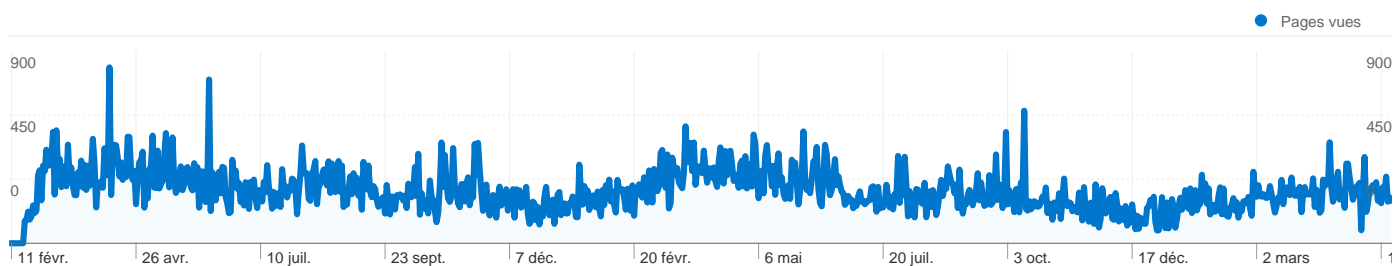

L'ensemble des sources de trafic a généré 65 249 visites au total.

 14,44 % Trafic direct

 15,16 % Sites de référence

 70,40 % Moteurs de recherche

Moteurs de recherche

45 936,00 (70,40 %)

Sites référents

9 889,00 (15,16 %)

Accès directs

9 424,00 (14,44 %)

Principales sources de trafic

Sources	Visites	Visites (en %)	Mots clés	Visites	Visites (en %)
google (organic)	32 753	50,20 %	carpe amour	4 746	10,33 %
(direct) ((none))	9 424	14,44 %	pisciculture	3 783	8,24 %
google (cpc)	8 517	13,05 %	koi	3 248	7,07 %
images.google.fr (referral)	1 578	2,42 %	carpio	2 376	5,17 %
anodupecheur.com (referral)	1 387	2,13 %	(content targeting)	1 248	2,72 %

Les pages de ce site ont été consultées 204 598 fois au total.

 204 598 Pages vues

 138 329 Consultations uniques

 61,20 % Taux de rebond

Performances d'AdSense

 51 300 Impressions de page AdSense

 179,91 \$US Revenus AdSense