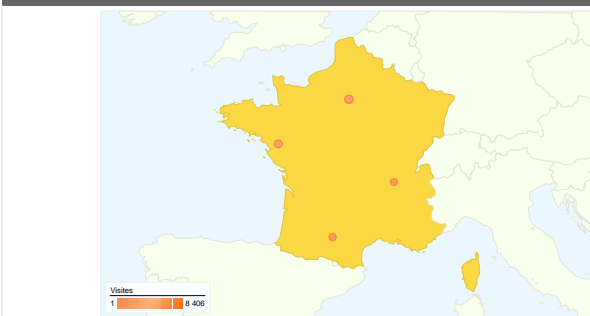

Vue d'ensemble des visiteurs

Visiteurs
49 944

Détails du pays/territoire : France

Vue d'ensemble des sources de trafic

49 944 internautes ont visité ce site.

 **65 249** Visites

 **49 944** Visiteurs uniques absolus