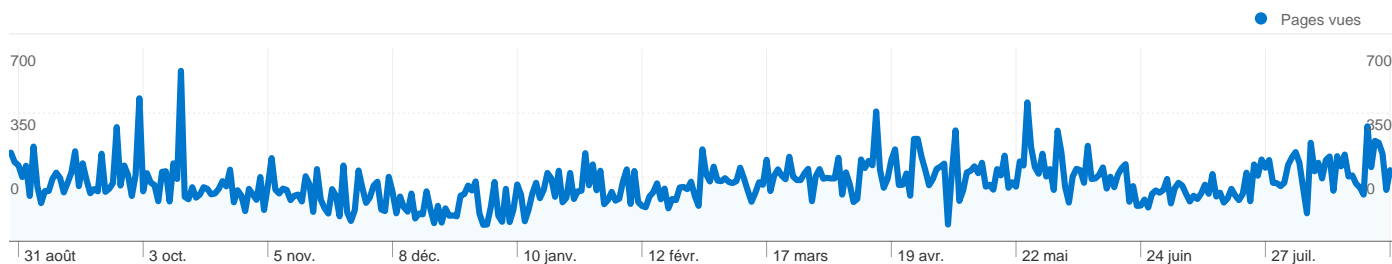

### Vue d'ensemble des sources de trafic

**21 657 internautes ont visité ce site.**

 **27 276** Visites

 **21 657** Visiteurs uniques absolus

 **77 443** Pages vues

 **2,84** Nombre moyen de pages vues

 **00:02:12** Temps passé sur le site

L'ensemble des sources de trafic a généré 27 276 visites au total.

 13,34 % Trafic direct

 15,61 % Sites de référence

 71,05 % Moteurs de recherche

■ Moteurs de recherche

19 379,00 (71,05 %)

■ Sites référents

4 258,00 (15,61 %)

■ Accès directs

3 639,00 (13,34 %)

Les pages de ce site ont été consultées 77 443 fois au total.

 77 443 Pages vues

 53 435 Consultations uniques

 60,18 % Taux de rebond