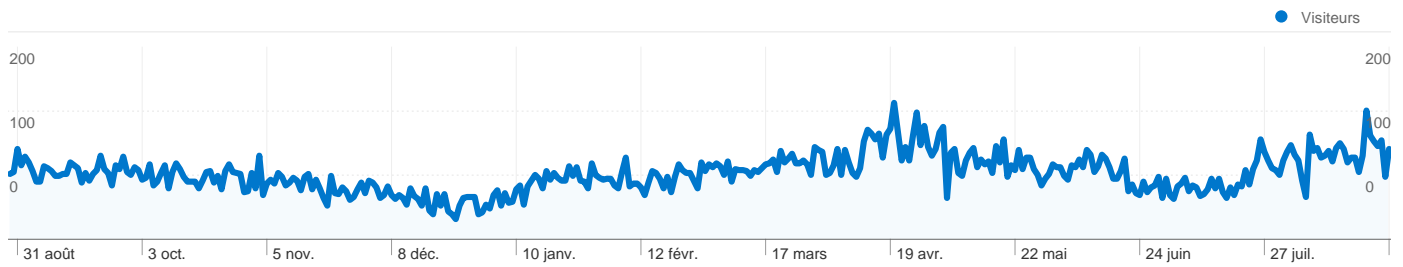

### Vue d'ensemble du contenu

Pages	Pages vues	Pages vues (en %)
/index.htm	15 189	19,61 %
/BOUTIQUE/tarifs.php	13 854	17,89 %
/PRODUITS/Herbivores.htm	4 198	5,42 %
/PRODUITS/Produits(1).htm	3 461	4,47 %
/SERVICES/Grossistes.htm	3 347	4,32 %

### Vue d'ensemble des visiteurs

Visiteurs  
21 657

### Vue d'ensemble des sources de trafic

**21 657 internautes ont visité ce site.**

 **27 276** Visites

 **21 657** Visiteurs uniques absolus

 **77 443** Pages vues

 **2,84** Nombre moyen de pages vues

 **00:02:12** Temps passé sur le site

## 23 519 visites ont été effectuées depuis ce pays/territoire via 643 villes