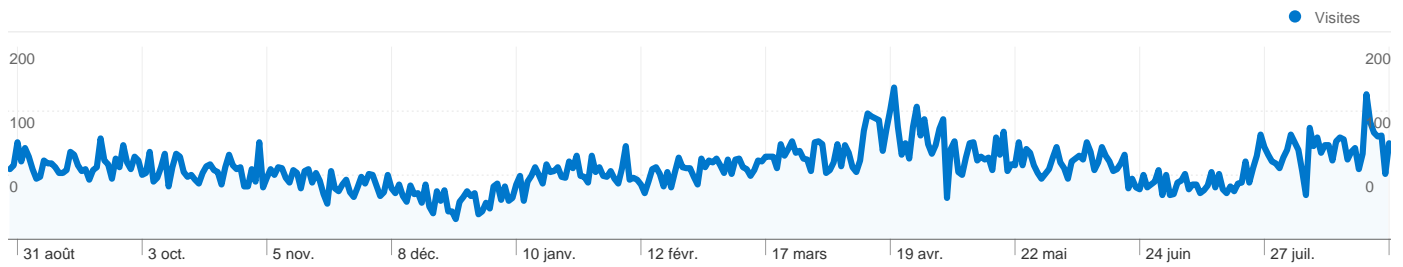

L'ensemble des sources de trafic a généré 27 276 visites au total.

13,34 % Trafic direct

15,61 % Sites de référence

71,05 % Moteurs de recherche

■ Moteurs de recherche

19 379,00 (71,05 %)

■ Sites référents

4 258,00 (15,61 %)

■ Accès directs

3 639,00 (13,34 %)

Principales sources de trafic

Sources	Visites	Visites (en %)	Mots clés	Visites	Visites (en %)
google (organic)	13 659	50,08 %	pisciculture	1 393	7,19 %
google (cpc)	3 781	13,86 %	carpe amour	1 318	6,80 %
(direct) ((none))	3 639	13,34 %	koi	1 262	6,51 %
images.google.fr (referral)	705	2,58 %	carpio	785	4,05 %
bing (organic)	694	2,54 %	carpe herbivore	343	1,77 %