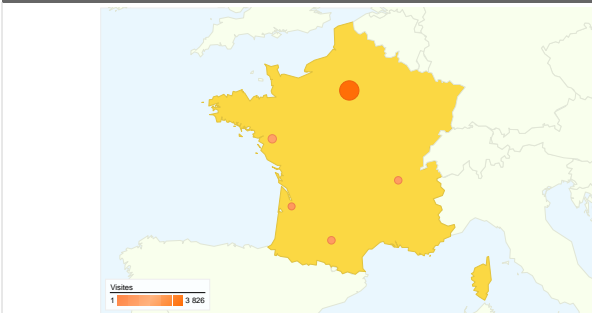

### Vue d'ensemble du contenu

Pages	Pages vues	Pages vues (en %)
/index.htm	15 189	19,61 %
/BOUTIQUE/tarifs.php	13 854	17,89 %
/PRODUITS/Herbivores.htm	4 198	5,42 %
/PRODUITS/Produits(1).htm	3 461	4,47 %
/SERVICES/Grossistes.htm	3 347	4,32 %

### Vue d'ensemble des visiteurs

Visiteurs  
21 657

### Détails du pays/territoire : France

## 23 519 visites ont été effectuées depuis ce pays/territoire via 643 villes