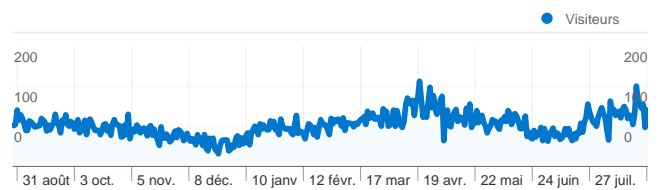

Vue d'ensemble des visiteurs