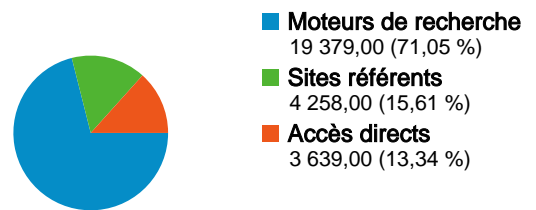

### Vue d'ensemble du contenu

Pages	Pages vues	Pages vues (en %)
/index.htm	15 189	19,61 %
/BOUTIQUE/tarifs.php	13 854	17,89 %
/PRODUITS/Herbivores.htm	4 198	5,42 %
/PRODUITS/Produits(1).htm	3 461	4,47 %
/SERVICES/Grossistes.htm	3 347	4,32 %

### Vue d'ensemble des visiteurs

Visiteurs  
21 657

### Vue d'ensemble des sources de trafic

**21 657 internautes ont visité ce site.**

 **27 276** Visites

 **21 657** Visiteurs uniques absolus

 **77 443** Pages vues

 **2,84** Nombre moyen de pages vues

 **00:02:12** Temps passé sur le site