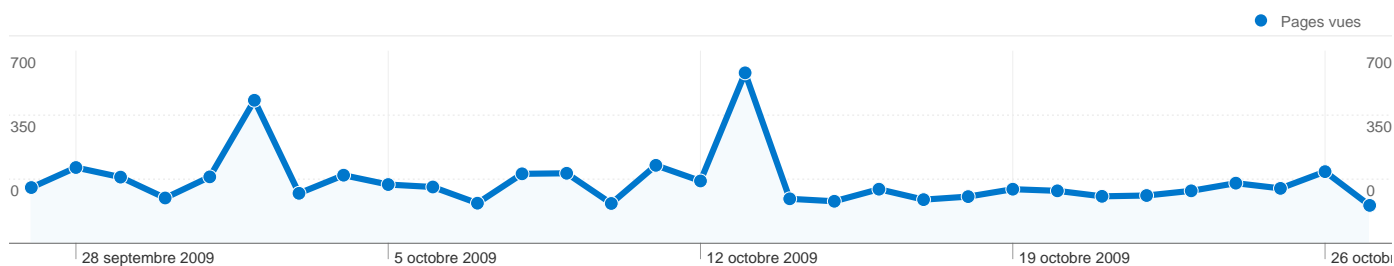

### Vue d'ensemble des sources de trafic

**1 892 internautes ont visité ce site.**

 **2 298** Visites

 **1 892** Visiteurs uniques absolus

 **7 011** Pages vues

 **3,05** Nombre moyen de pages vues

 **00:02:13** Temps passé sur le site

L'ensemble des sources de trafic a généré 2 298 visites au total.

17,15 % Trafic direct

15,97 % Sites de référence

66,88 % Moteurs de recherche

■ Moteurs de recherche

1 537,00 (66,88 %)

■ Accès directs

394,00 (17,15 %)

Les pages de ce site ont été consultées 7 011 fois au total.

 7 011 Pages vues

 4 729 Consultations uniques

 61,23 % Taux de rebond