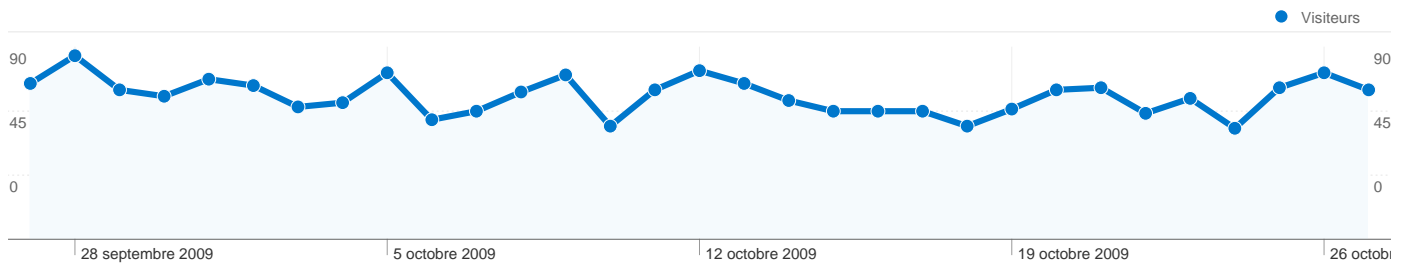

### Vue d'ensemble du contenu

Pages	Pages vues	Pages vues (en %)
/index.htm	1 450	20,68 %
/BOUTIQUE/tarifs.php	1 132	16,15 %
/PRODUITS/Herbivores.htm	516	7,36 %
/PRODUITS/Produits(1).htm	434	6,19 %
/VISITE/Visite(1).htm	325	4,64 %

### Vue d'ensemble des visiteurs

### Vue d'ensemble des sources de trafic

**1 892 internautes ont visité ce site.**

 **2 298** Visites

 **1 892** Visiteurs uniques absolus

 **7 011** Pages vues

 **3,05** Nombre moyen de pages vues

 **00:02:13** Temps passé sur le site

## 1 969 visites ont été effectuées depuis ce pays/territoire via 268 villes