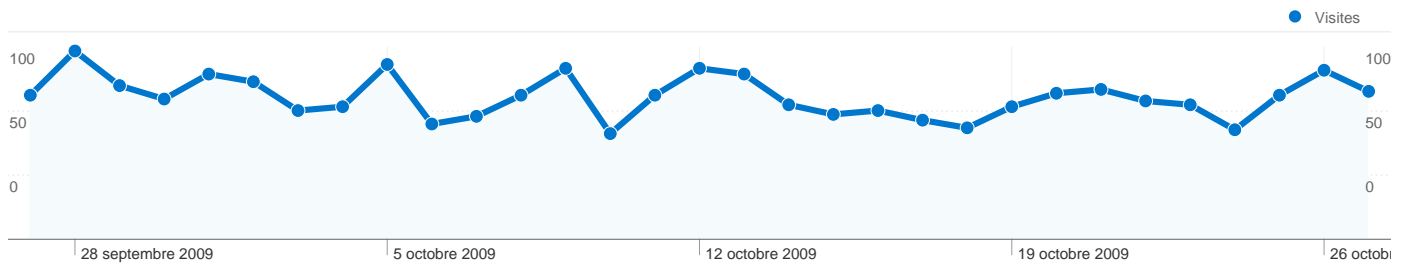

L'ensemble des sources de trafic a généré 2 298 visites au total.

17,15 % Trafic direct

15,97 % Sites de référence

66,88 % Moteurs de recherche

■ Moteurs de recherche

1 537,00 (66,88 %)

■ Accès directs

394,00 (17,15 %)

■ Sites référents

367,00 (15,97 %)

Principales sources de trafic

Sources	Visites	Visites (en %)	Mots clés	Visites	Visites (en %)
google (organic)	1 074	46,74 %	carpe amour	125	8,13 %
(direct) ((none))	394	17,15 %	pisciculture	125	8,13 %
google (cpc)	287	12,49 %	koi	104	6,77 %
images.google.fr (referral)	79	3,44 %	carpio	92	5,99 %
bing (organic)	67	2,92 %	koï	47	3,06 %