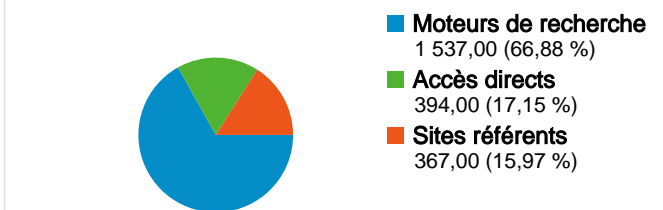

### Vue d'ensemble du contenu

Pages	Pages vues	Pages vues (en %)
/index.htm	1 450	20,68 %
/BOUTIQUE/tarifs.php	1 132	16,15 %
/PRODUITS/Herbivores.htm	516	7,36 %
/PRODUITS/Produits(1).htm	434	6,19 %
/VISITE/Visite(1).htm	325	4,64 %

### Vue d'ensemble des visiteurs

### Vue d'ensemble des sources de trafic

**1 892 internautes ont visité ce site.**

 **2 298** Visites

 **1 892** Visiteurs uniques absolus

 **7 011** Pages vues

 **3,05** Nombre moyen de pages vues

 **00:02:13** Temps passé sur le site