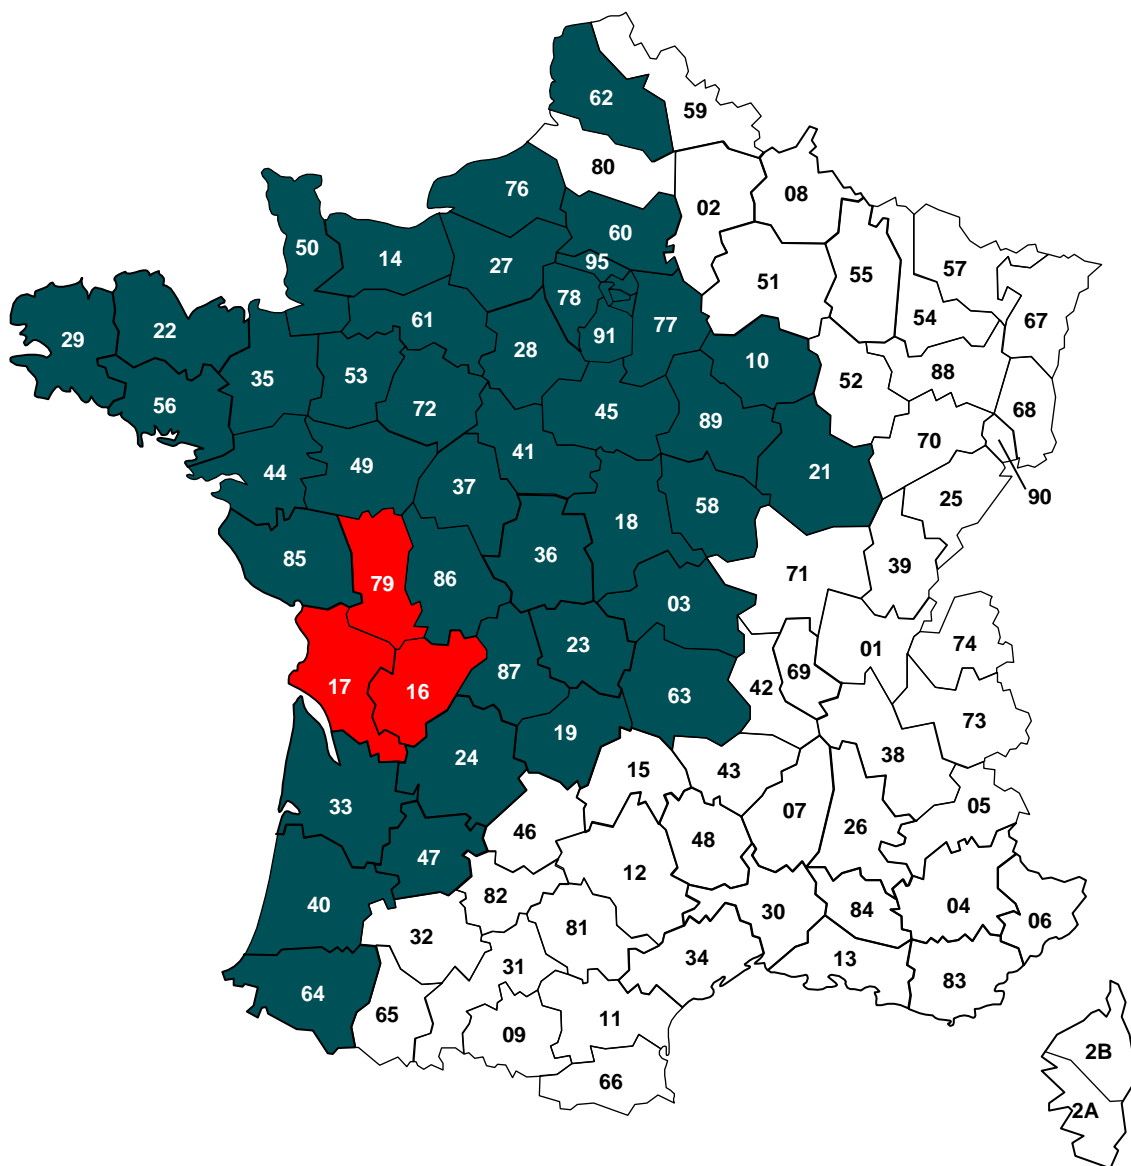

Carte de délais - Interexpress

ANIMAUX VIVANTS

au départ de notre agence de ROCHEFORT (17)

Prise en charge l'après-midi ou dépôt à nos quais entre 16h00 à 18h00
du lundi au mercredi (hors jours fériés et ponts)

La prise en charge est soumise à ouverture de compte et à la signature d'un protocole Animaux Vivants

Liste des zones non desservies :

17 : Ile d'aix

22 : Ile de Brehat

29 : Iles de Batz, Glenan, Molene, d'Ouessant, de Sein,

50 : Iles Chausey et Tatihou

56 : Bangor, Groix, Iles de Hoedic, d'Houat, aux

Moines, d'Arz, Locmaria, Le Palais, Sauzon

85 : l'Ile d'Yeu, Port Joinville

- Demi-journée
- Lendemain matin
- Départements non desservis